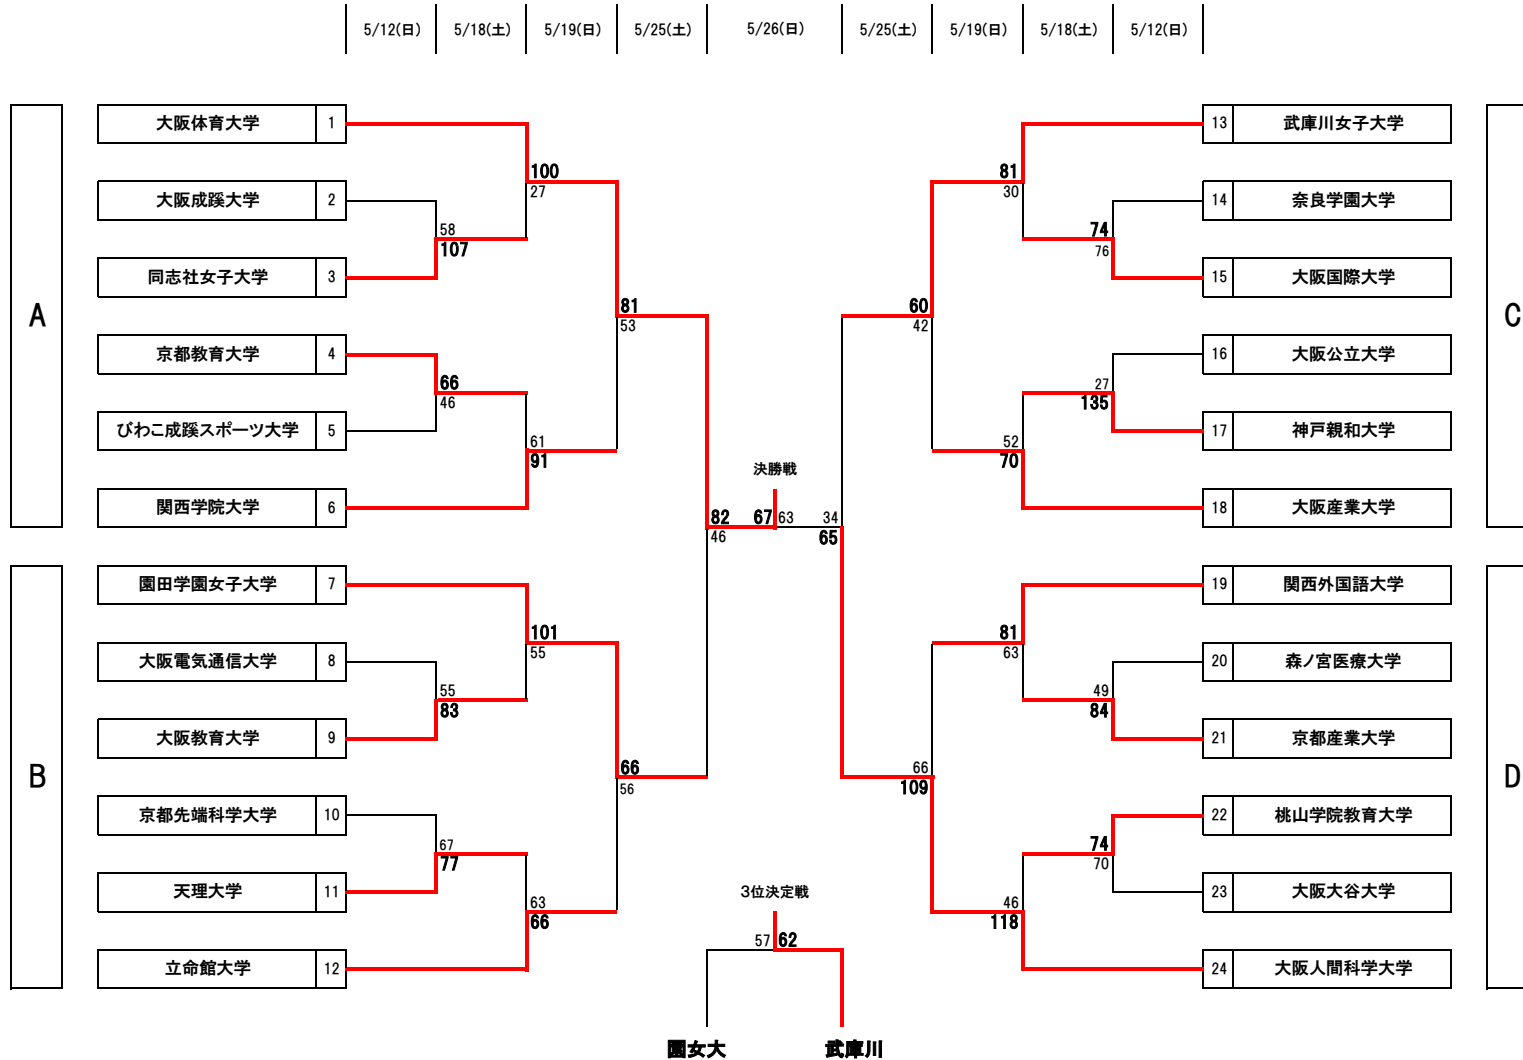

第2回全関西大学女子バスケットボール新人戦 組合せ

【5月26日現在】

京: 京都先端科学大学
 関: 関西学院大学
 外: 関西外国語大学
 体: 大阪体育大学